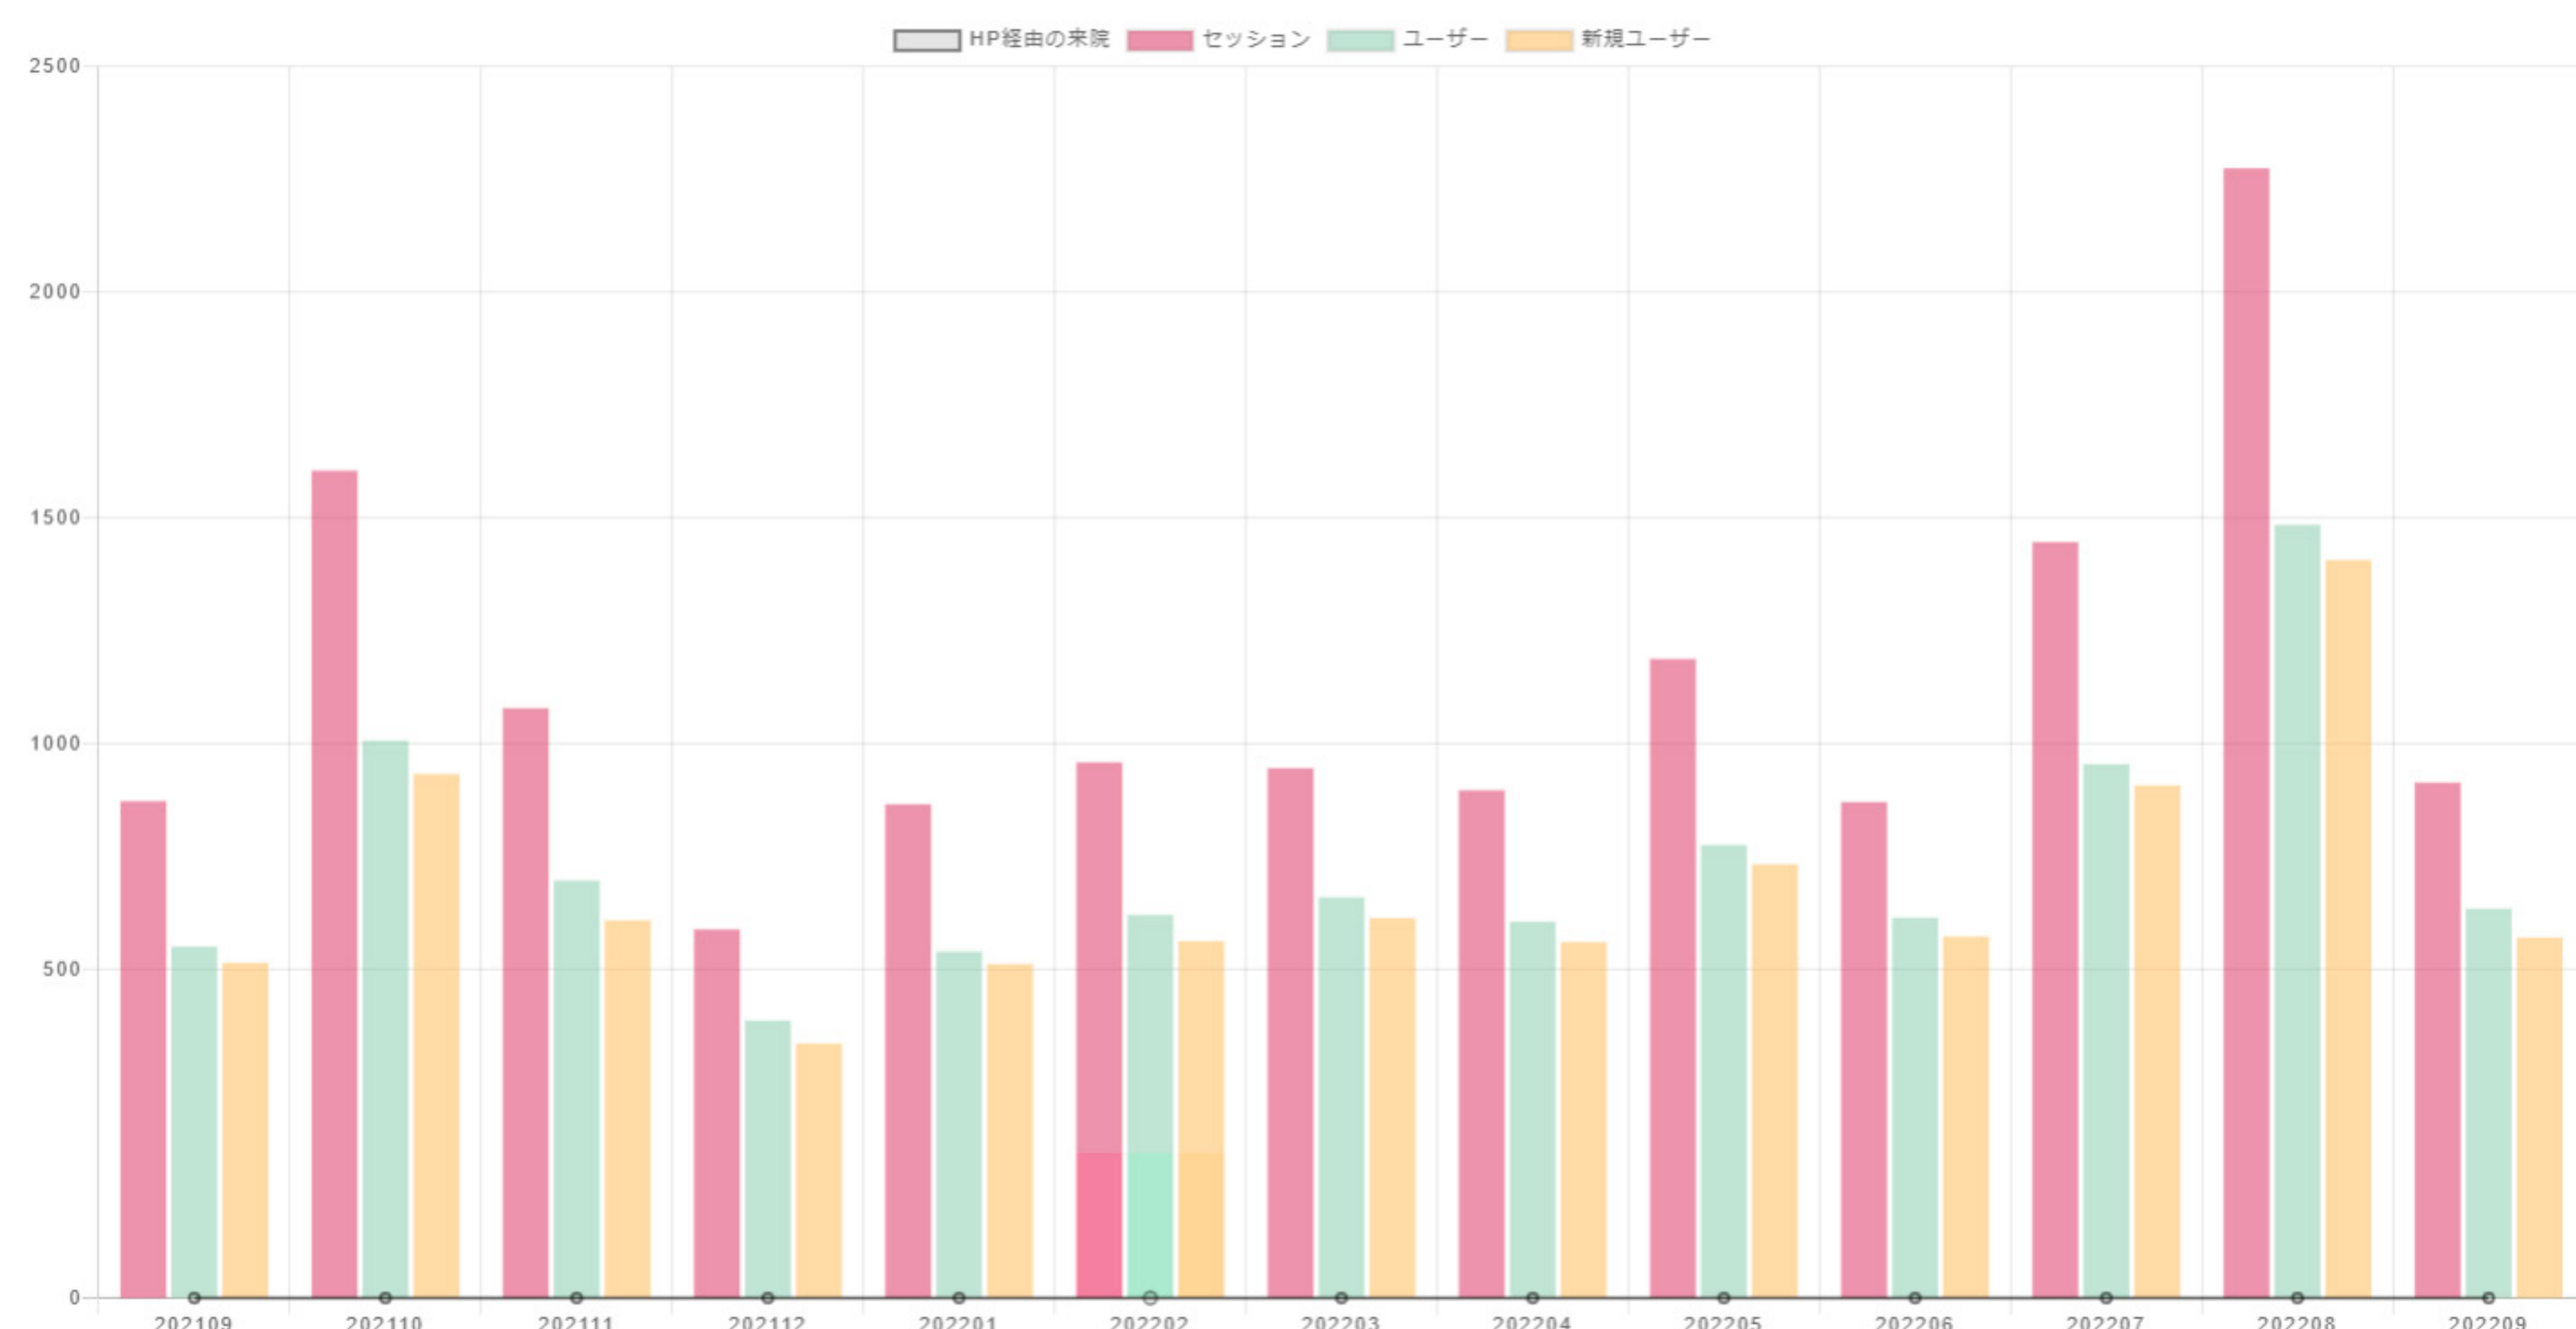

「過去1年間」または「過去31日間」
で表示の切り替えが可能

過去1年間

ホームページアクセス数 過去1年間

月別アクセス数

セッション・・・サイトの訪問数
ユーザー・・・訪問したユーザーの数

サイトに訪問した人数
(計測期間中にサイトへ何人訪れたかを示す指標)

サイト内のページが表示された延べ数

サイトを閲覧した延べ人数
(サイトに何回のアクセスがあったかを表す指標)

初めてサイトにきたユーザー

最初に訪れたページだけを見て
そのままサイトから離れる割合

月別アクセス数の詳細

月	セッション	ユーザー	新規ユーザー	ページビュー	直帰率	平均滞在時間
2022年9月	914人	635人	571人	2254PV	54.6%	1分58秒
2022年8月	2275人	1485人	1407人	5282PV	52.4%	2分21秒
2022年7月	1447人	955人	908人	3744PV	47.75%	2分19秒
2022年6月	871人	615人	573人	2410PV	48.79%	2分41秒
2022年5月	1188人	776人	733人	3030PV	51.85%	1分51秒
2022年4月	897人	606人	561人	2132PV	51.73%	2分3秒
2022年3月	946人	660人	614人	2458PV	48.84%	2分2秒
2022年2月	959人	621人	563人	2649PV	44.32%	2分19秒
2022年1月	866人	540人	512人	2634PV	46.07%	2分33秒
2021年12月	589人	387人	336人	1638PV	45.16%	2分9秒
2021年11月	1079人	697人	609人	3342PV	43.56%	2分25秒
2021年10月	1605人	1007人	933人	5340PV	43.3%	2分30秒
2021年9月	873人	551人	515人	1531PV	66.32%	1分33秒

ユーザーがサイト内に滞在した時間の平均

閲覧ページトップ10

順位	PV数	該当ページURL
1位	16158 PV	HEROクリニック 神楽坂駅近くの内科
2位	4434 PV	医師紹介 神楽坂駅近くの内科 HEROクリニック
3位	2363 PV	初診の方へ 神楽坂駅近くの内科 HEROクリニック
4位	2112 PV	ブログ 神楽坂駅近くの内科 HEROクリニック
5位	2097 PV	求人案内 神楽坂駅近くの内科 HEROクリニック
6位	1730 PV	医院案内 神楽坂駅近くの内科 HEROクリニック
7位	1574 PV	初診の方へ 神楽坂駅近くの内科 HEROクリニック
8位	1448 PV	料金表 神楽坂駅近くの内科 HEROクリニック
9位	1374 PV	診療内容 神楽坂駅近くの内科 HEROクリニック
10位	1337 PV	神楽坂駅近くの内科 HEROクリニック